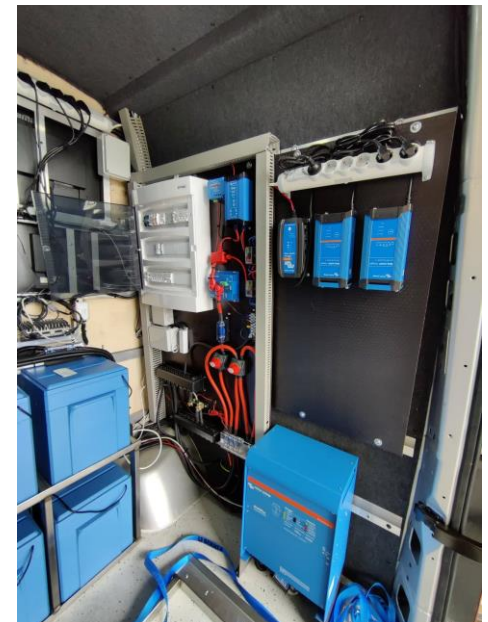

Scorpio kft.

- Speciális járművek kialakítása
- Bűnügyi technika
- Határvédelmi eszközök, rendszerek
- Forgalmotechnikai alkalmazások
- Épületgépészet